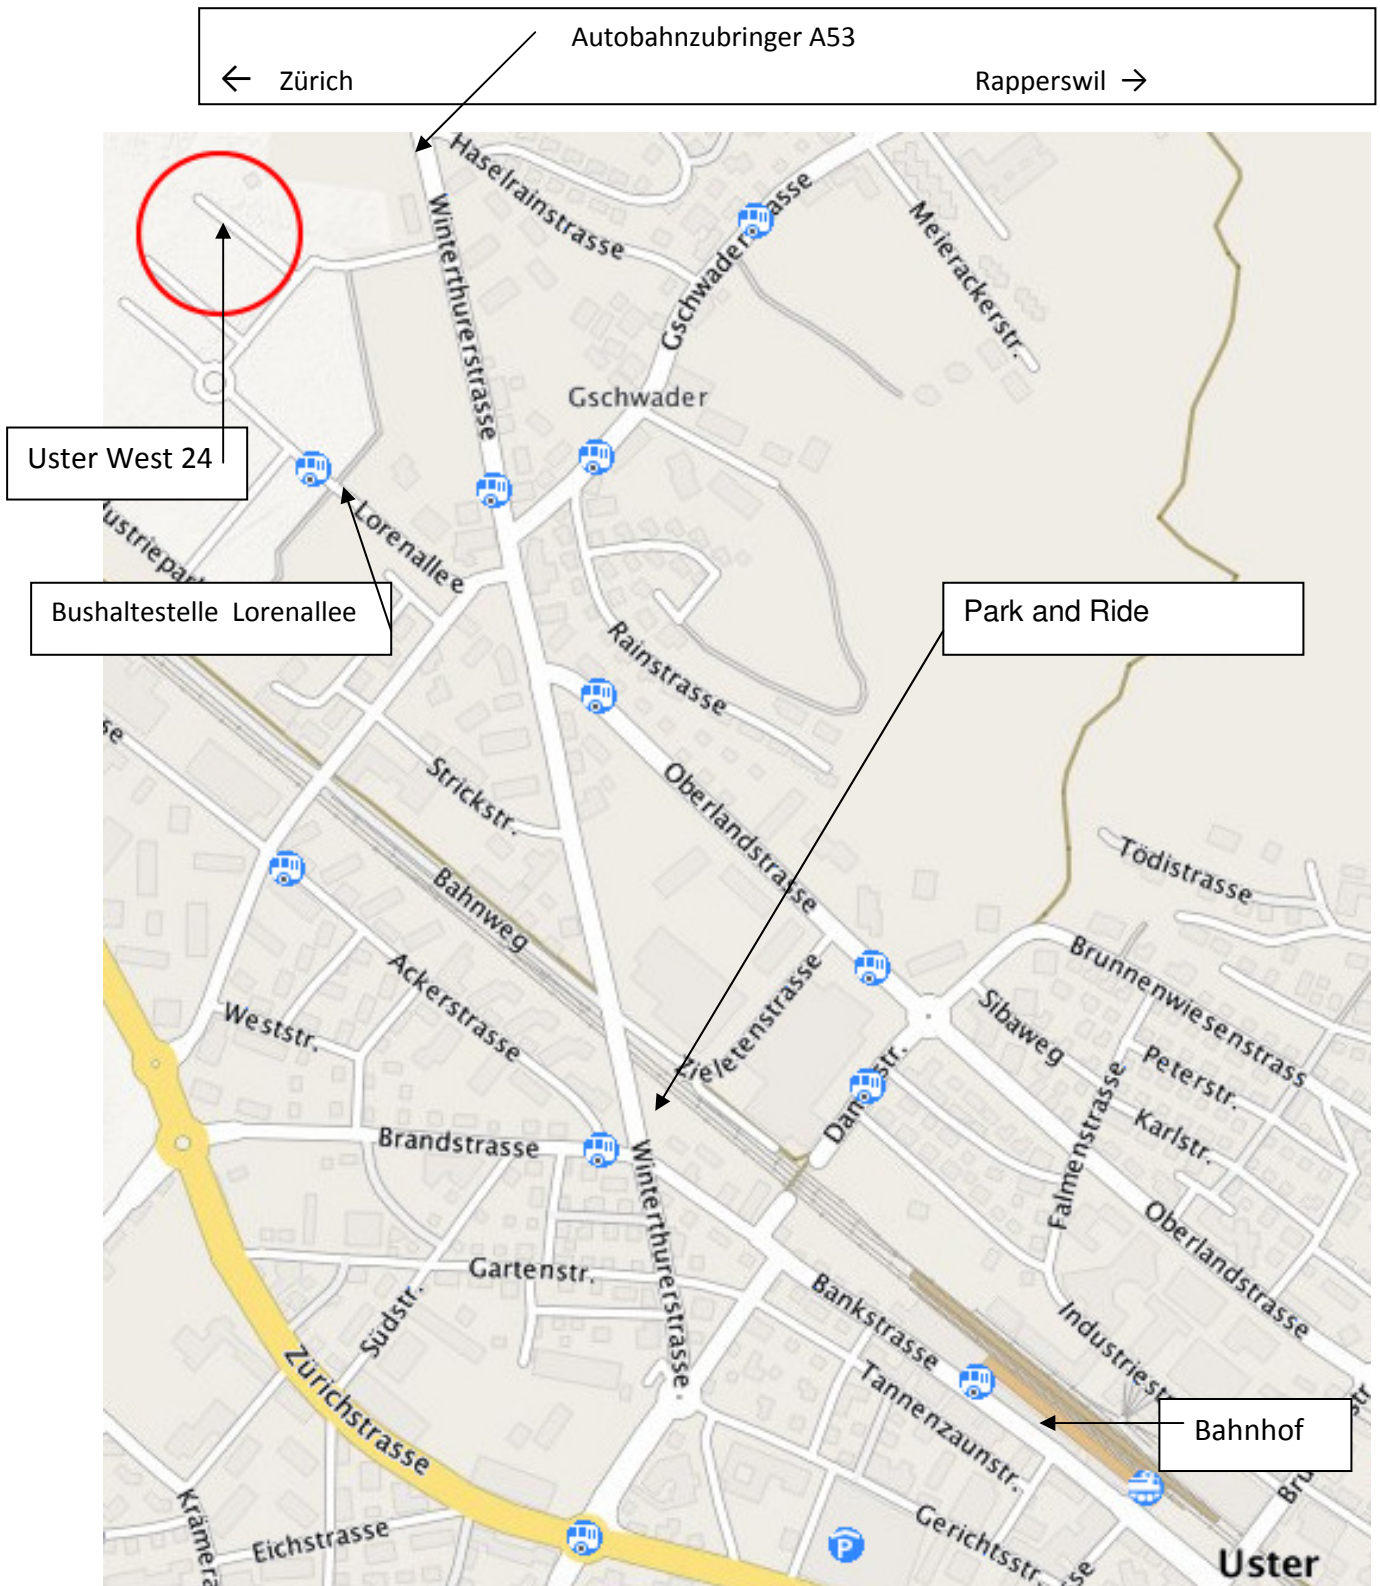

# Uster West 24

## Busverbindungen:

Ab Bahnhof Uster: Linie 811, ...45, ...00, ...15, ...30, ...

Ab Uster West: Linie 811, ...52, ...07, ...22, ...37, ...

## Mit dem Auto:

A53, Ausfahrt Uster West, Richtung Uster auf der Winterthurerstrasse, rechts Lorenallee. Es gibt nur wenige Parkmöglichkeiten.