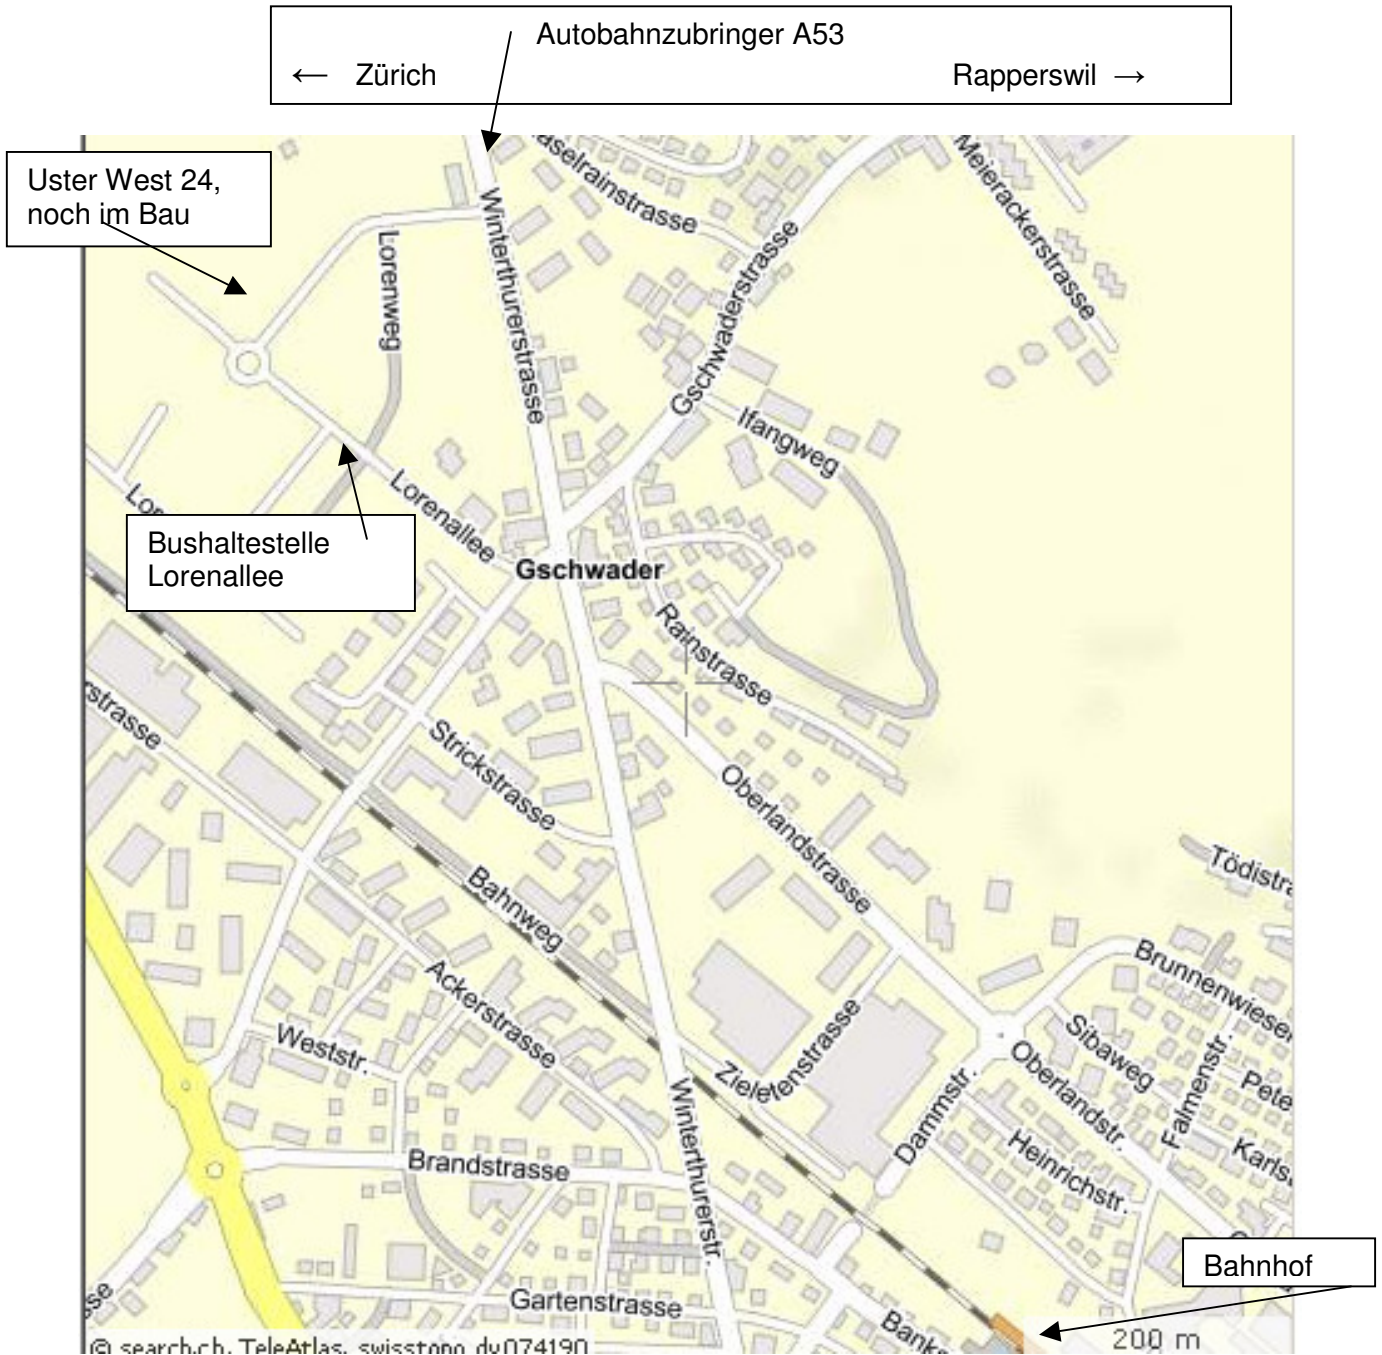

Uster West 24

Busverbindungen:

Ab Bahnhof Uster: Linie 811, ...45, ...00, ...15, ...30, ...

Ab Uster West: Linie 811, ...52, ...07, ...22, ...37, ...

Mit dem Auto:

A53, Ausfahrt Uster West, Richtung Uster auf der Winterthurerstrasse, rechts Lorenallee. Es gibt nur wenige Parkmöglichkeiten.